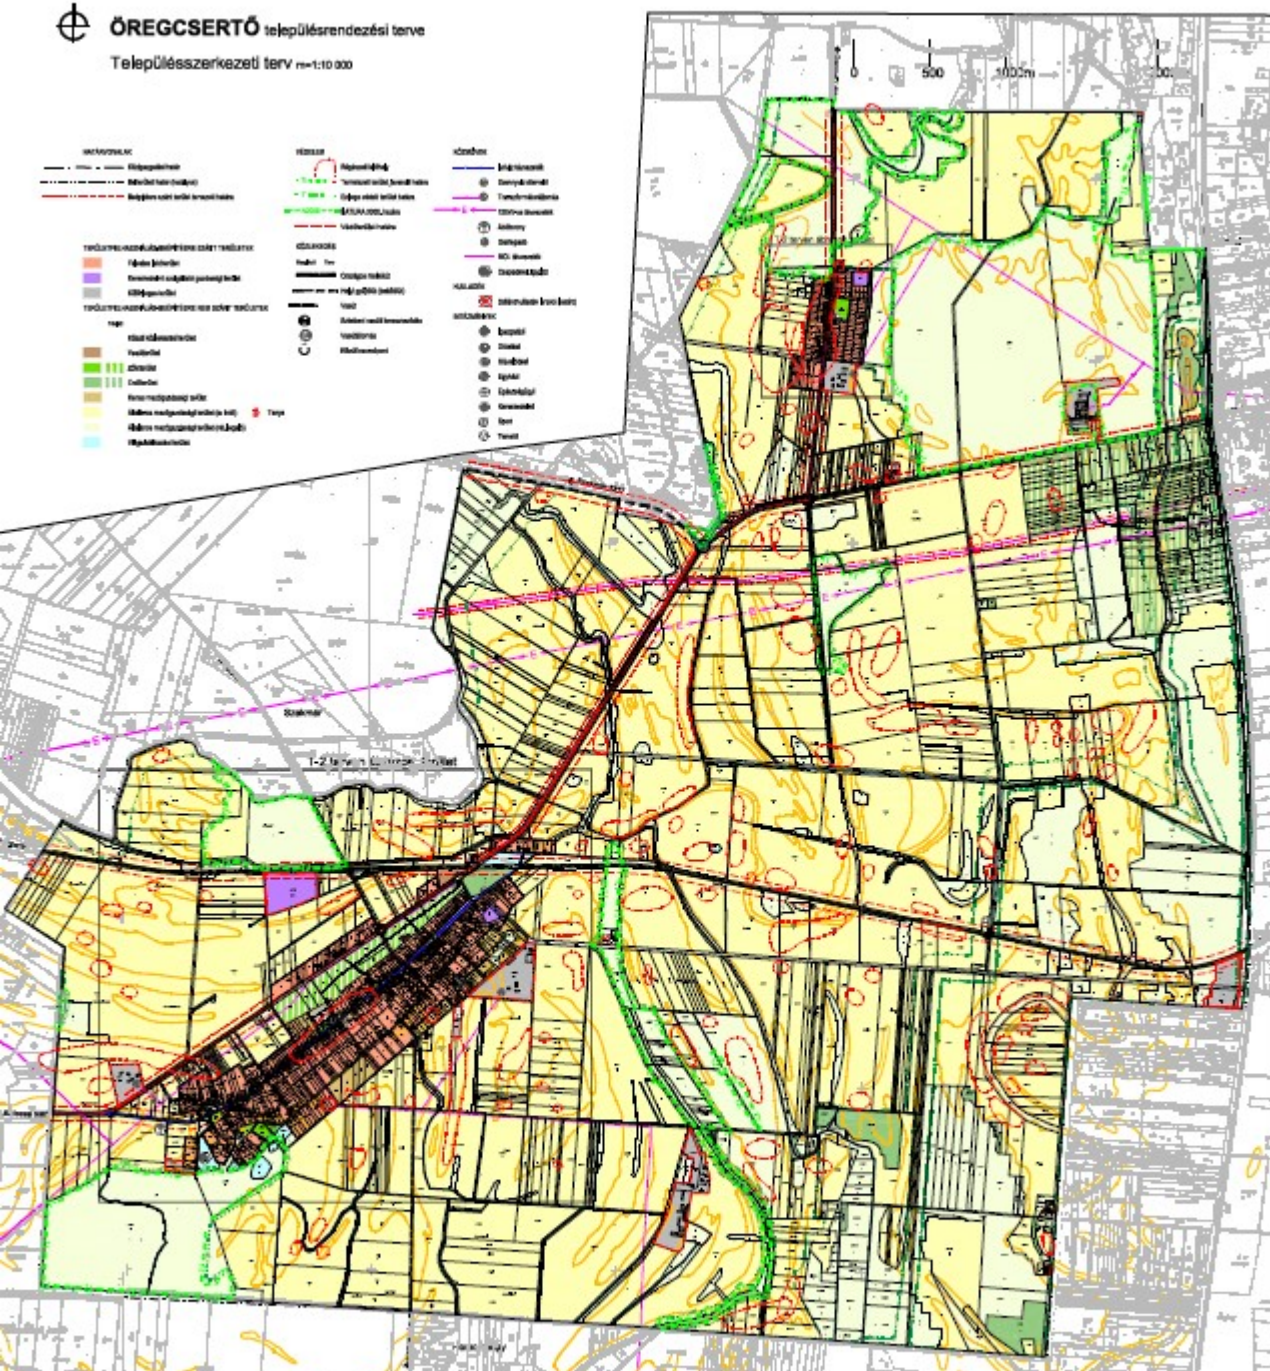

ÖREGCSERTŐ településrendezési terve

Településszerkezeti terv n=1:10 000